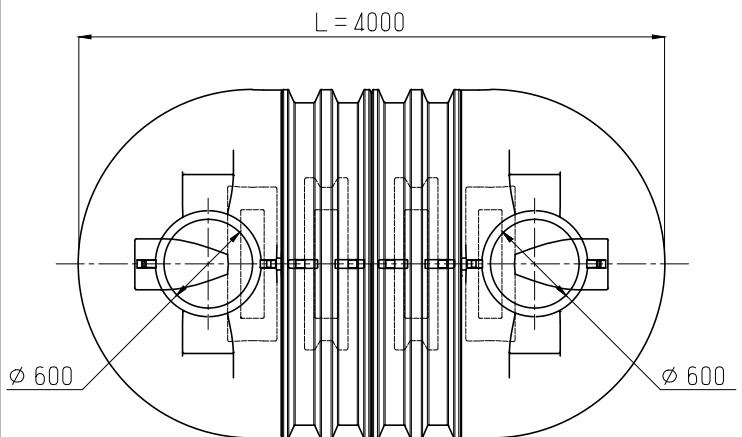

M 1:50

AQUA Q - 12

височина mm	диаметър mm	дължина mm	тегло kg	брой ел.	материал	каталог
2400	2300	4000	320	2	LLDPE	12000

Забележка: Всички размери са в милиметри (mm)

AQUA Qⁱ

МАЩАБ:
/scale/

1:50

ДАТА:
/date/

02.2016г

ЧЕРТЕЖ:
sheet type

**Резервоар за
питейно-битови/отпадни или
дъждовни води
AQUA Q - 12**

ЛИСТ:
/sheet/

1/1

ИМЕ файл:
/file name/
aqua q_12.dwg

ПРОЕКТ:
project type

Резервоари за вкопаване от LLDPE