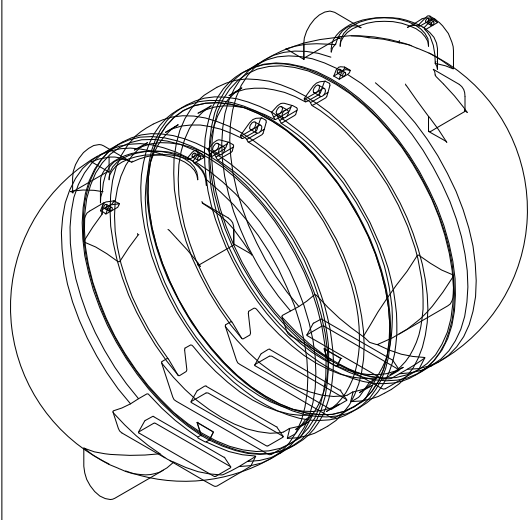

M 1:50

AQUA Q - 12

височина mm	диаметър mm	дължина mm	тегло kg	брой ел.	материал	каталог
2400	2300	4000	320	2	LLDPE	12000

Забележка: Всички размери са в милиметри (mm)

AQUA Qⁱ

МАЩАБ:
/scale/

1:50

ДАТА:
/date/

02.2016г

ЧЕРТЕЖ:
sheet type

**Резервоар за
питейно-битови/отпадни или
дъждовни води
AQUA Q - 12**

ЛИСТ:
/sheet/

1/1

ИМЕ файл:
/file name/
aqua q_12.dwg

ПРОЕКТ:
project type

Резервоари за вкопаване от LLDPE