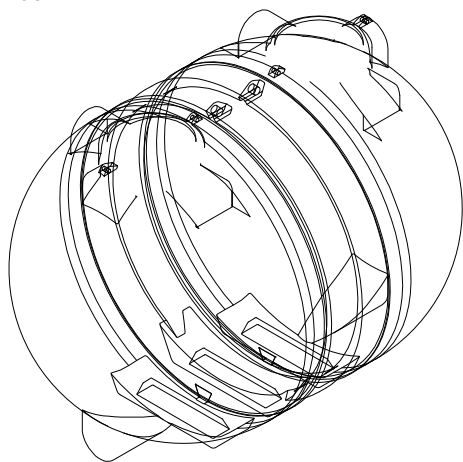

M 1:50

AQUA Q - 10

височина mm	диаметър mm	дължина mm	тегло kg	брой ел.	материал	каталог
2400	2300	3400	280	2	LLDPE	10000

Забележка: Всички размери са в милиметри (mm)

AQUA Qⁱ

МАЩАБ:
/scale/

1:50

ДАТА:
/date/

ЛИСТ:
/sheet/

1/1

ИМЕ файл:
/file name/
aqua q_10.dwg

ПРОЕКТ:
project type

Резервоари за вкопаване от LLDPE

Съставил:
/designer/

РЕВИЗИЯ No/дата:
/revision num./date/

00/00.00