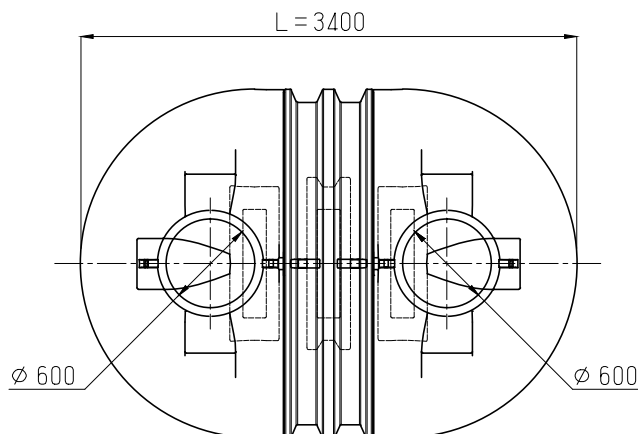

M 1:50

AQUA Q - 10

височина mm	диаметър mm	дължина mm	тегло kg	брой ел.	материал	каталог
2400	2300	3400	280	2	LLDPE	10000

Забележка: Всички размери са в милиметри (mm)

AQUA Qⁱ

МАЩАБ:
/scale/

1:50

ДАТА:
/date/